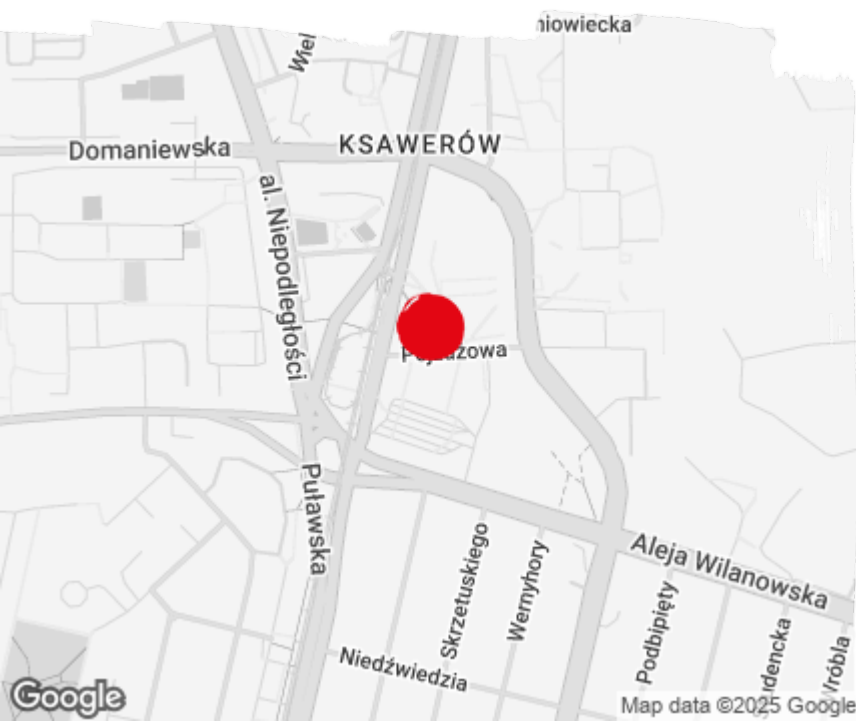

Lokalizacja | Location

Wliczone w cenę | Included in price

- Udział w wydarzeniach | Events
- Obsługa recepcji | Reception services
- Możliwość korzystania z pozostałych lokalizacji operatora | Ability to use other location of the operator
- Media | Media
- Internet | Internet
- Sprzątanie biura | Cleaning service